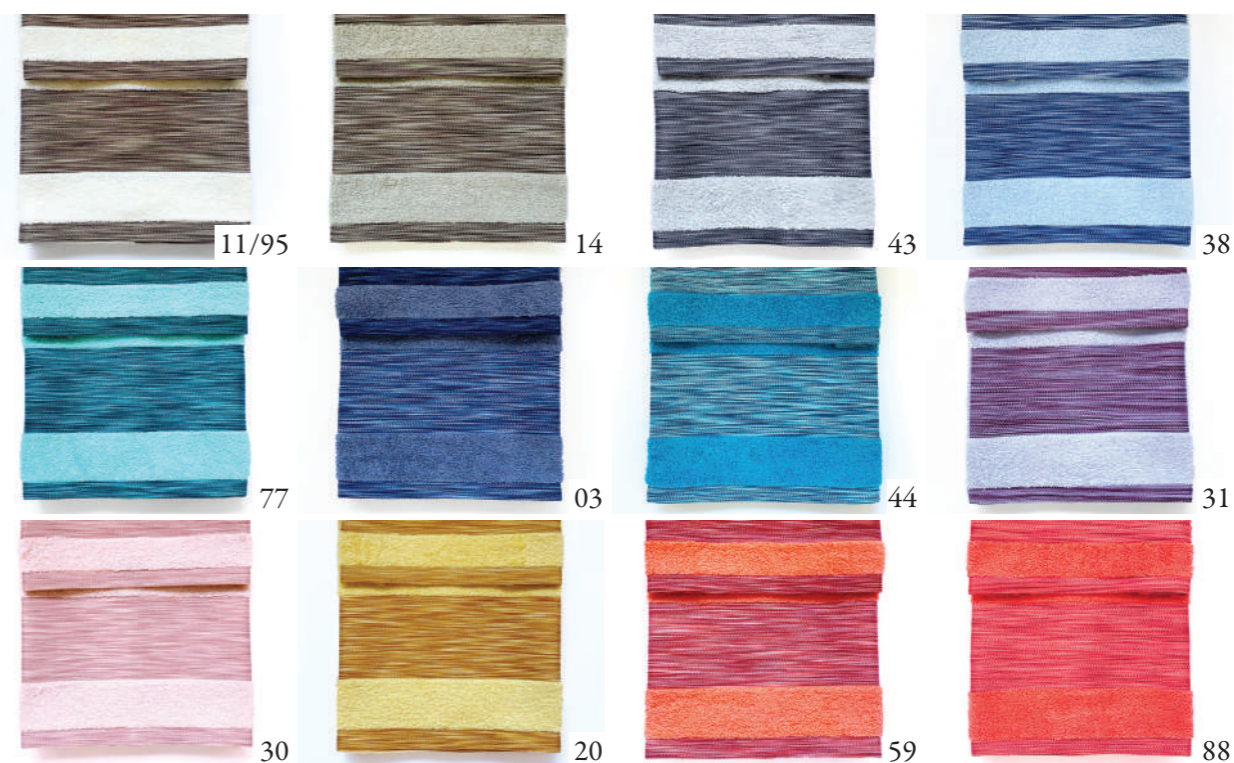

SET ASCIUGAMANO+OSPITE RESORT TELO RESORT

— *In Spugna 450 grammi 100% Cotone Naturale*

RESORT

SOFT
TOUCH

Set 1+1:
- Asciugamano 60x105 cm
- Ospite 40x60 cm

Telo 100x150 cm

Composizione:
100% Cotone Naturale

Manutenzione: