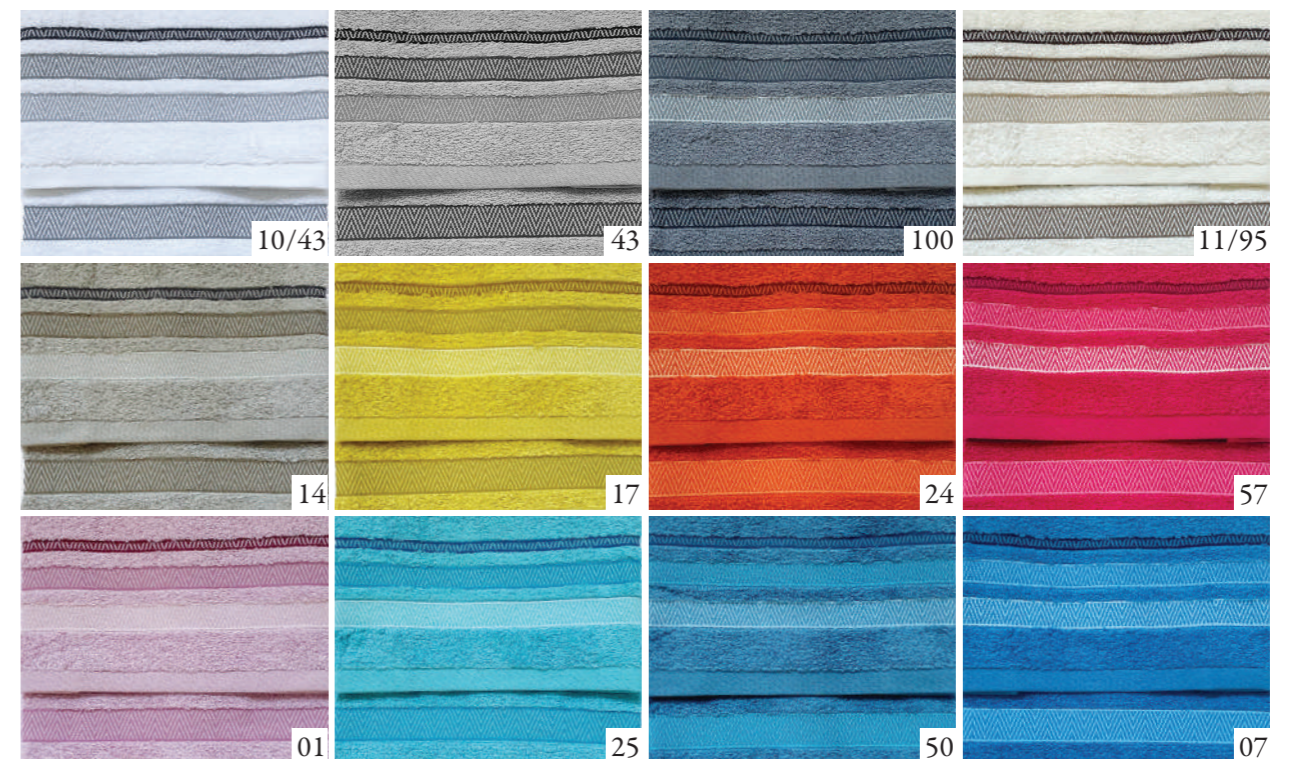

SET ASCIUGAMANO+OSPITE VELVET

— *In Spugna 450 grammi 100% Cotone Naturale*

VELVET

SOFT
TOUCH

Set 1+1:

- Asciugamano 60x105 cm
- Ospite 40x60 cm

Composizione:
100% Cotone Naturale

Manutenzione: