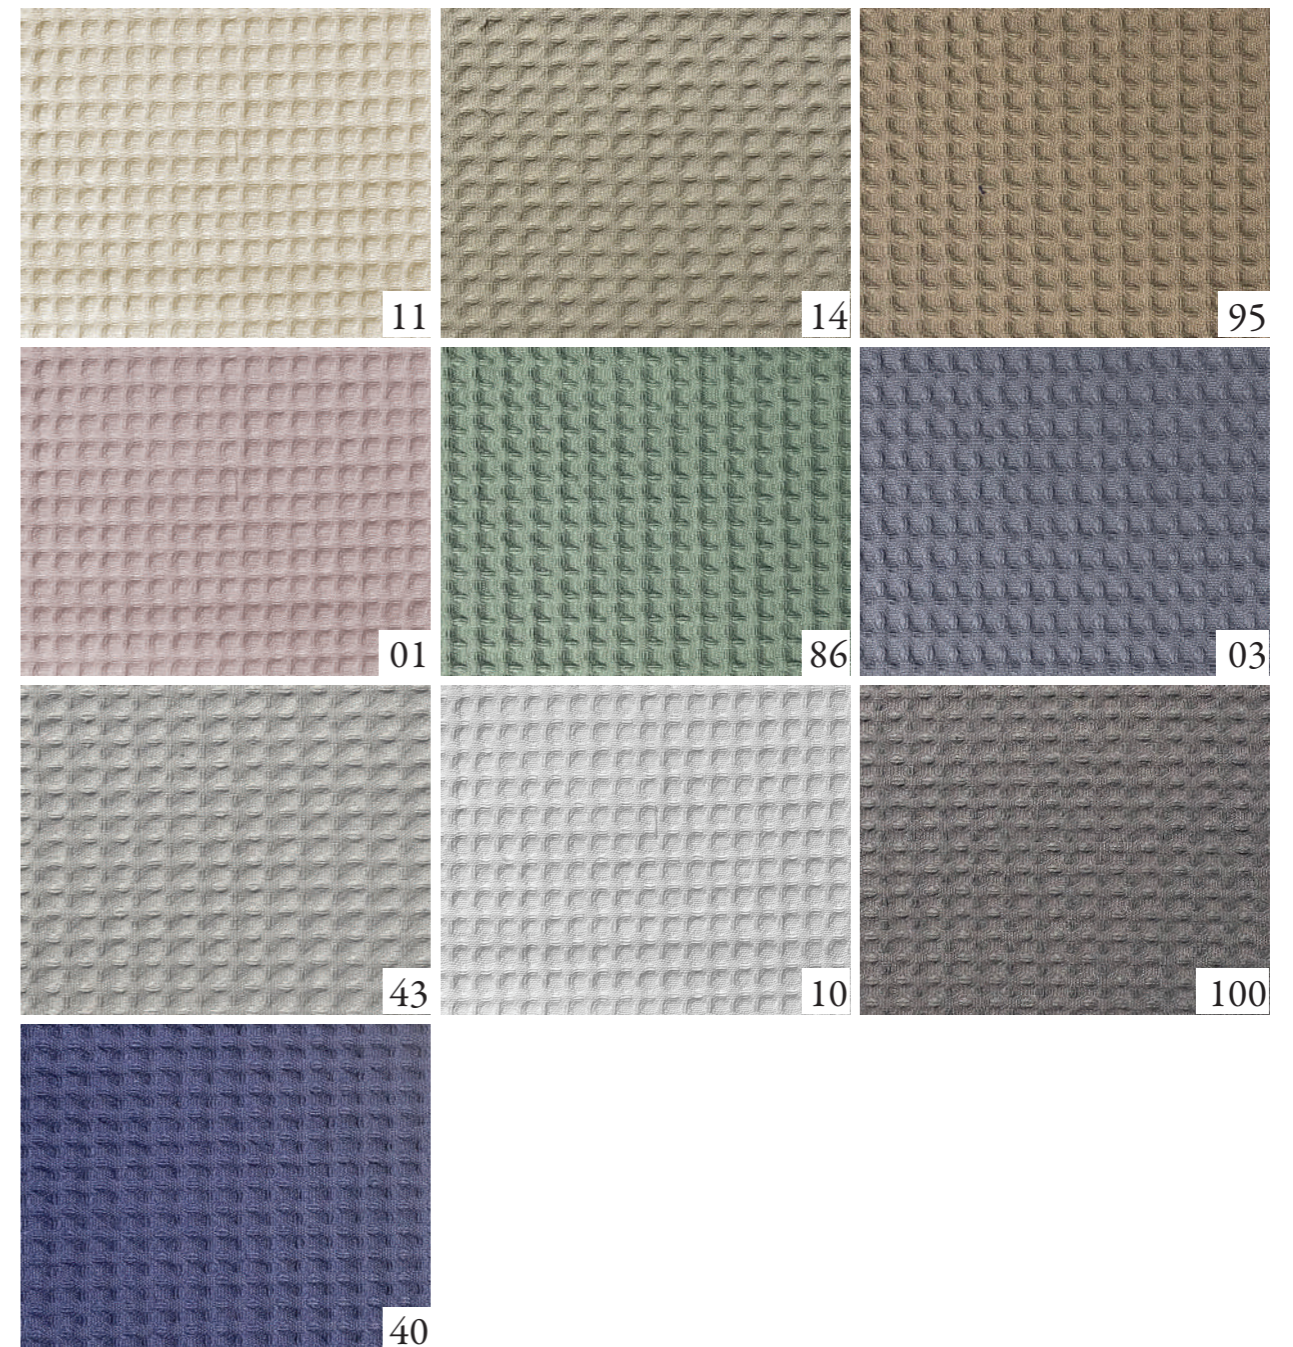

NIDO

Set 1+1:	
- Asciugamano	60x110 cm
- Ospite	40x60 cm
Telo	100x150 cm

Composizione:
100% Cotone Naturale

Manutenzione: