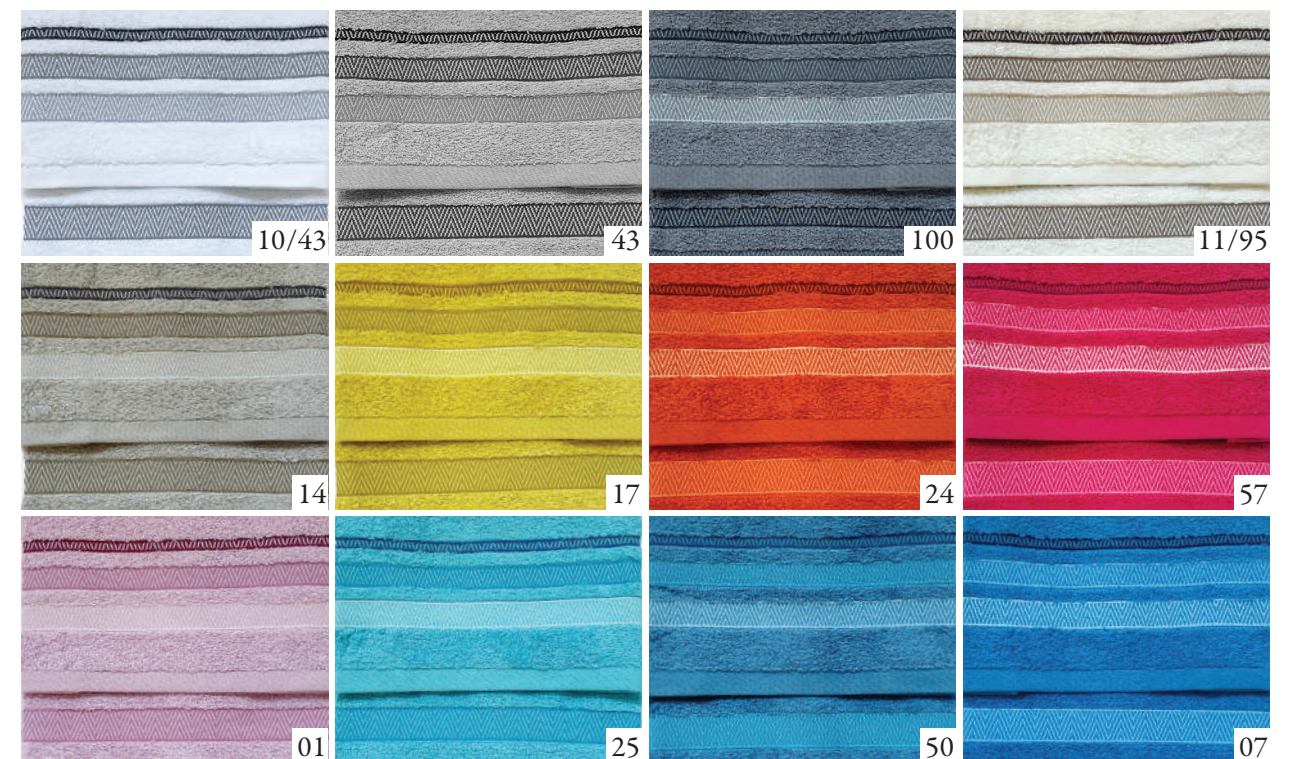

SET ASCIUGAMANO+OSPITE VELVET

— *In Spugna 450 grammi 100% Cotone Naturale*

VELVET

SOFT
TOUCH

Set 1+1:

- Asciugamano 60x105 cm
- Ospite 40x60 cm

Composizione:
100% Cotone Naturale

Manutenzione: