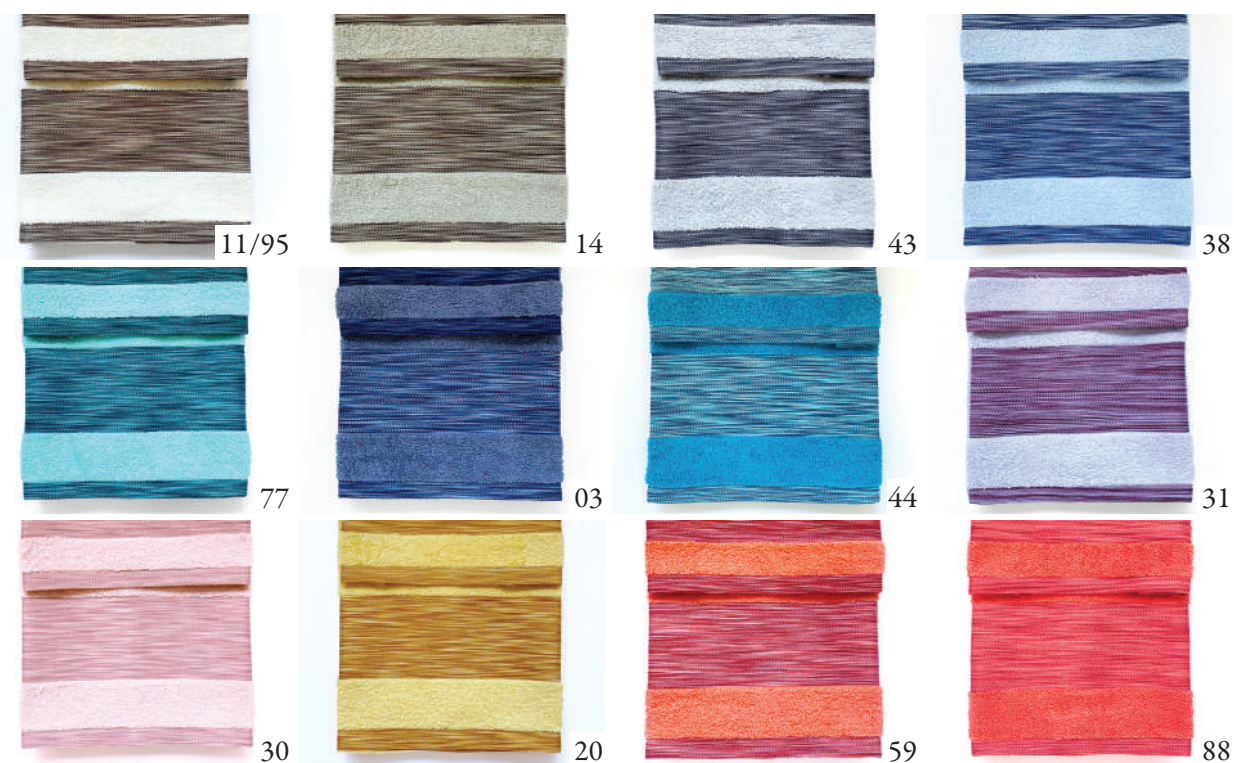

SET ASCIUGAMANO+OSPITE RESORT TELO RESORT

— *In Spugna 450 grammi 100% Cotone Naturale*

RESORT

SOFT
TOUCH

Set 1+1:

- Asciugamano 60x105 cm
- Ospite 40x60 cm

Telo 100x150 cm

Composizione:
100% Cotone Naturale

Manutenzione: