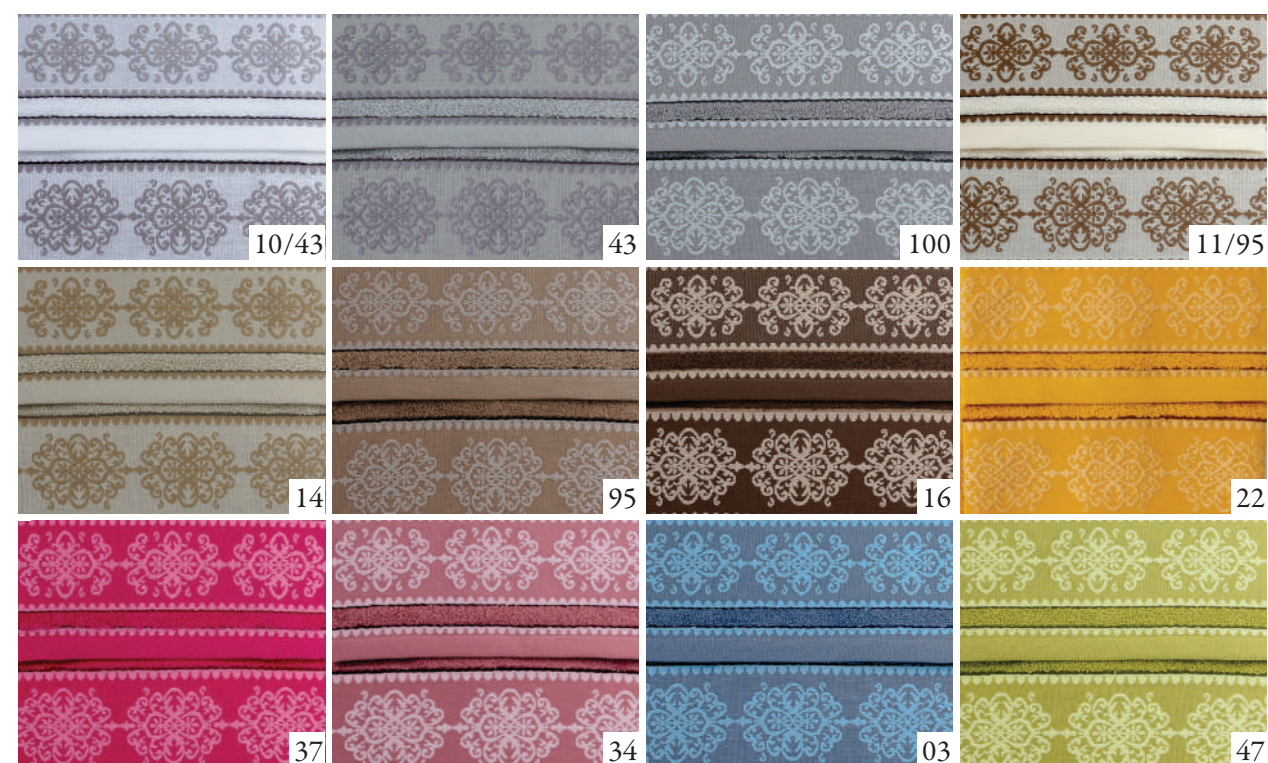

SET ASCIUGAMANO+OSPITE PENELOPE TELO PENELOPE

— *In Spugna 450 grammi 100% Cotone Naturale*

PENELOPE

SOFT
TOUCH

Set 1+1:

- Asciugamano 60x105 cm
- Ospite 40x60 cm

Telo 100x150 cm

Composizione:
100% Cotone Naturale

Manutenzione: