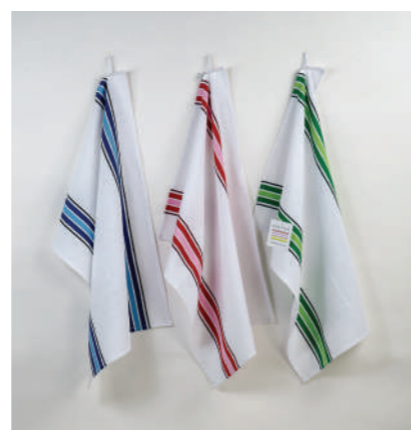

# STROFINACCI CLASSICI

— 100% Cotone Naturale, Colori Assortiti

- 100% Cotone
- Colori assortiti
- Confezioni da 12 pezzi
- Con appendino

Manutenzione:

Strofinacci TINTO FILO  
50x70 cm

Strofinacci TINTO FILO SPIGA  
50x70 cm