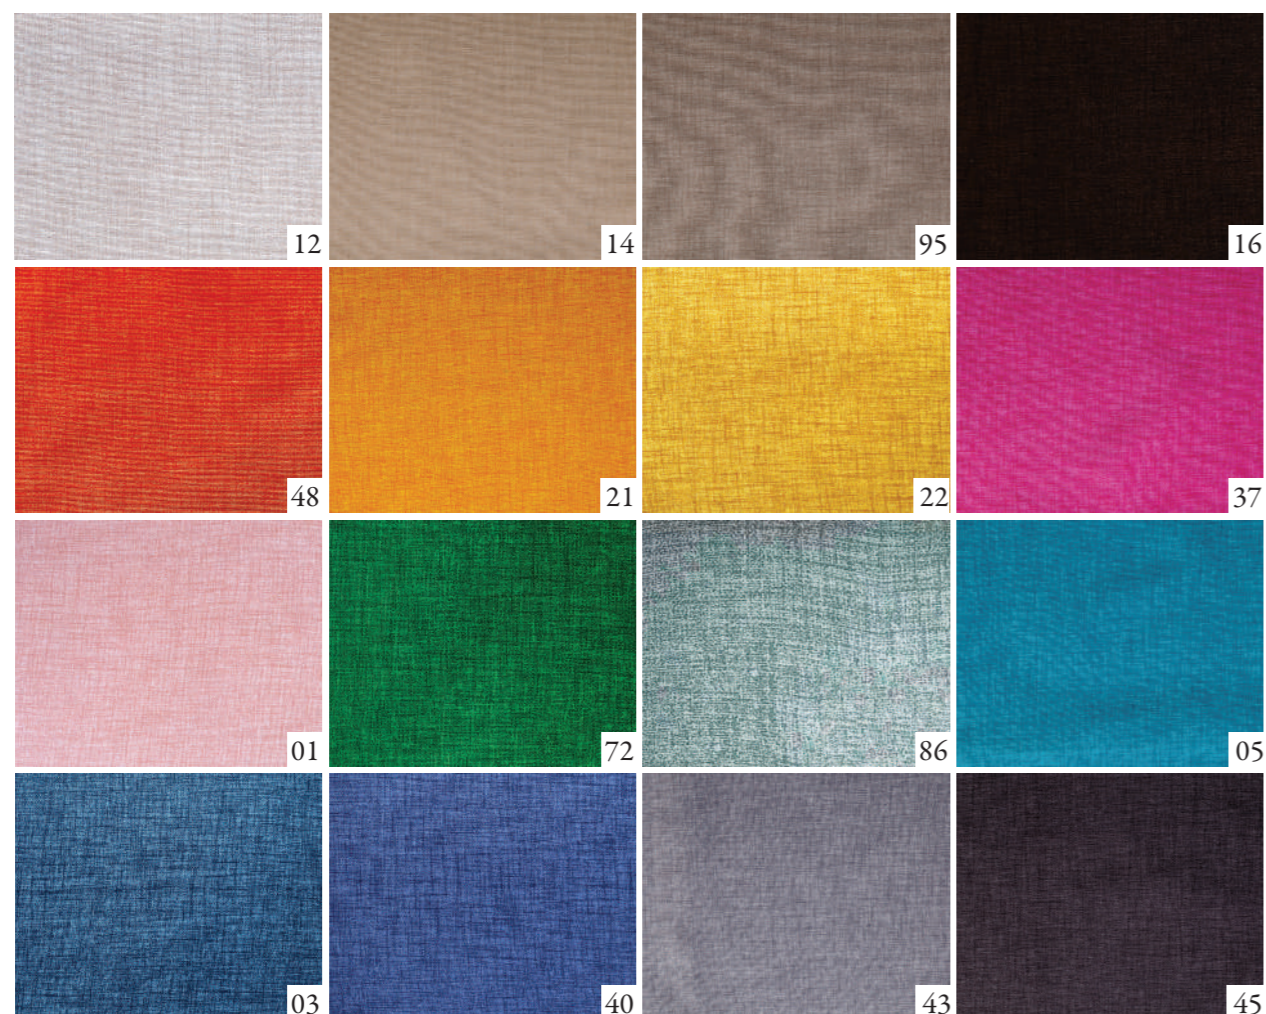

Misure cuscino: 45x45 cm
60x60 cm

- Made in Italy
- Foderina con zip, vendibile separatamente o con imbottitura
- A scelta solo imbottitura
- Esterno: 80% cotone, 20% poliestere
- Imbottitura: 100% fibra anallergica

Manutenzione:

Colori disponibili: