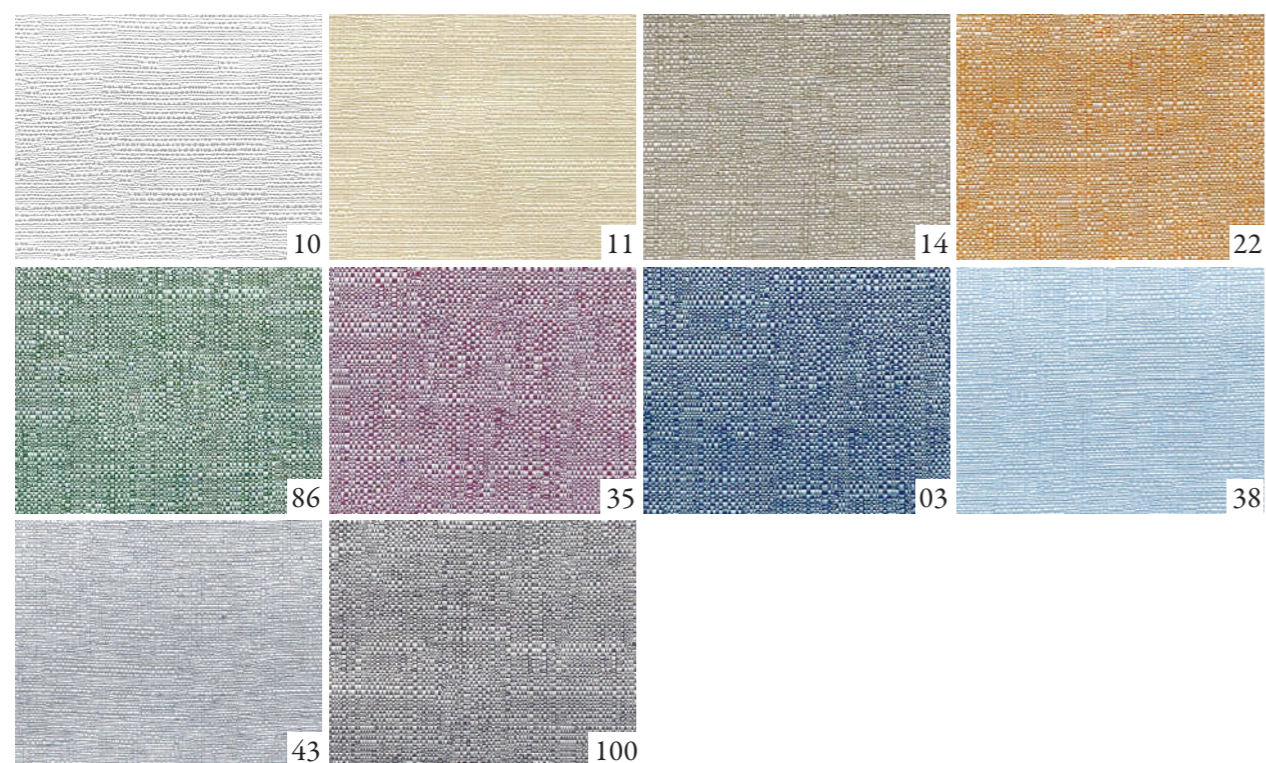

CUSCINO LIBERTY

— Tinta Unita, Prodotto in Italia

Misure cuscino: 45x45 cm
60x60 cm

- Made in Italy
- Foderina con zip, vendibile separatamente o con imbottitura
- A scelta solo imbottitura
- Esterno: 65% poliestere, 30% cotone, 5% Lurex
- Imbottitura: 100% fibra anallergica

Manutenzione:

Colori disponibili:

CUSCINO SIVIGLIA

— Tinta Unita, Prodotto in Italia

Misure cuscino: 45x45 cm
60x60 cm

-  Made in Italy
- Foderina con zip, vendibile separatamente o con imbottitura
- A scelta solo imbottitura
- Esterno: 90% cotone, 10% poliestere
- Imbottitura: 100% fibra anallergica

Manutenzione:

Colori disponibili:

CUSCINO MILLECOLORI

— Tinta Unita, Prodotto in Italia

Misure cuscino: 45x45 cm
60x60 cm

-  Made in Italy
- Foderina con zip, vendibile separatamente o con imbottitura
- A scelta solo imbottitura
- Esterno: 80% cotone, 20% poliestere
- Imbottitura: 100% fibra anallergica

Manutenzione:

Colori disponibili:

CUSCINO OKITE

— Fantasie assortite, Prodotto in Italia

Misure cuscino: 45x45 cm
60x60 cm

-  Made in Italy
- Foderina con zip, vendibile separatamente o con imbottitura
- A scelta solo imbottitura
- Esterno: 80% cotone, 20% poliestere
- Imbottitura: 100% fibra anallergica
- Fantasie assortite in base alla stagione